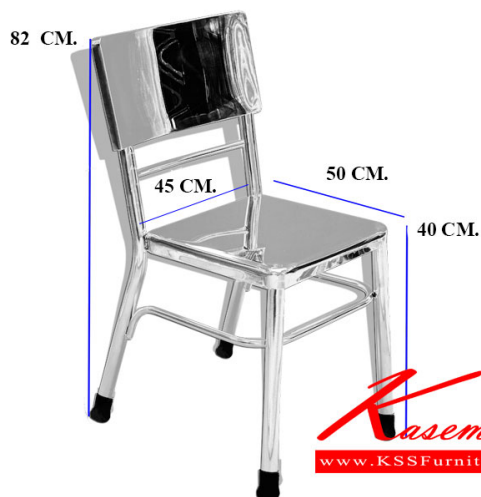

เก้าอี้สแตนเลส SPD-45 W45xD50xH40-82 CM

เก้าอี้สแตนเลส SPD-45
W45xD50xH40-82 CM

ชื่อสินค้า : SPD-45

หมวดหมู่สินค้า : เก้าอี้สแตนเลส

แบรนด์สินค้า : SPD

รายละเอียด : เก้าอี้สแตนเลส มีพนักพิงหลังขนาด450X500X400-820มม. สแตนเลสเกรด304ทั้งตัวหนา1มม.
เก้าอี้สแตนเลส เอสพีดี

SPD-45

รายละเอียด : เก้าอี้สแตนเลส มีพนักพิงหลังขนาด450X500X400-820มม. สแตนเลสเกรด304ทั้งตัวหนา1มม.
เก้าอี้สแตนเลส เอสพีดี

ราคา 4,500 บาท

เสริมขา 10ชม.

รายละเอียด : เสริมขา 10ชม.

ราคา 770 บาท

บริษัท เกษมศิริเฟอร์นิเจอร์ จำกัด