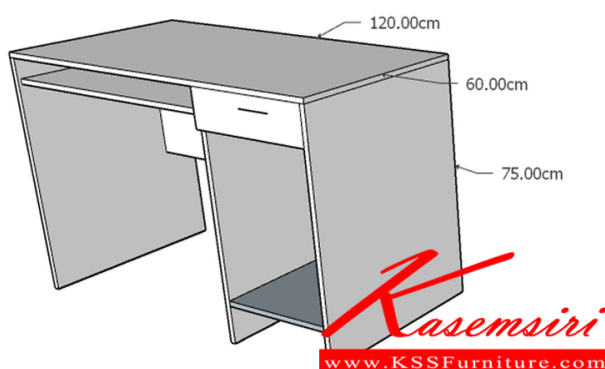

VC-120-V โต๊ะทำงานเมลามีน W120xD60xH75 CM.

VC-120-V โต๊ะทำงานเมลามีน
W120xD60xH75 CM.

ชื่อสินค้า : VC-120-V

หมวดหมู่สินค้า : โต๊ะสำนักงานเมลามีน

แบรนด์สินค้า : VC

รายละเอียด : โต๊ะคอมพิวเตอร์ ผิวเมลามีน ไล่ไม้, บังตา ขนาด ก1200xล600xส750 มม. ทึบหนา 25 มิล
า19 มิล โต๊ะสำนักงานเมลามีน วีซี

VC-120-V

รายละเอียด : โต๊ะคอมพิวเตอร์ ผิวเมลามีน ไล่ไม้, บังตา ขนาด ก1200xล600xส750 มม. ทึบหนา 25 มิล
า19 มิล โต๊ะสำนักงานเมลามีน วีซี

ราคา 3,600 บาท

เกษมศิริเฟอร์นิเจอร์ KssFurniture.com

เลขที่ 48/5-6 หมู่ที่ 2 ตำบล ปลายบาง อำเภอบางกรวย จังหวัด นนทบุรี 11130