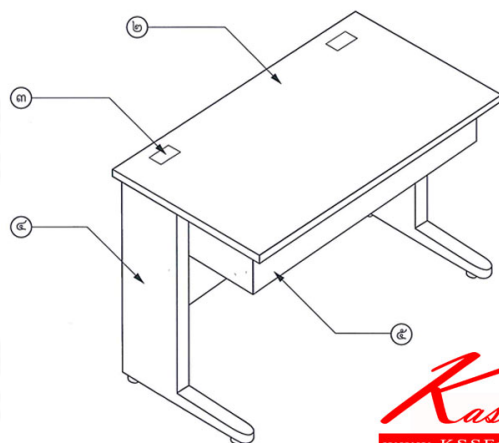

### VCX-SD-T1

VCX-SD-T1

ชื่อสินค้า : VCX-SD-T1

หมวดหมู่สินค้า : โต๊ะนักเรียน

แบรนด์สินค้า : VC

รายละเอียด : โต๊ะนักเรียนขาเหล็ก มีลีนชักรางลูกปืน ขนาด ก1150Xa600Xs750 มม. ท็อปหนา 25 มม.

พร้อมเจาะรูอยู่สายไฟ 2 จุด บังตาหนา 16 มม. โต๊ะนักเรียน วีซี

### VCX-SD-T1

รายละเอียด : โต๊ะนักเรียนขาเหล็ก มีลีนชักรางลูกปืน ขนาด ก1150Xa600Xs750 มม. ท็อปหนา 25 มม.

พร้อมเจาะรูอยู่สายไฟ 2 จุด บังตาหนา 16 มม. โต๊ะนักเรียน วีซี

ราคา 5,000 บาท

เกษมศิริเฟอร์นิเจอร์ KssFurniture.com