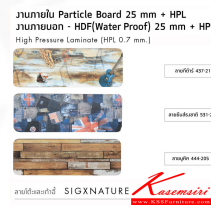

I-BENCH

ม้านั่งโต๊ะอาหาร

ขาโต๊ะเหล็กเหนียว Epoxy 12 สี Top เหลี่ยม

Size : 40 x 114 x สูง 40 cm.

Color : Melamine, HPL

ชื่อสินค้า : I-BENCH

หมวดหมู่สินค้า : โต๊ะอเนกประสงค์

แบรนด์สินค้า : HJK

รายละเอียด : ม้านั่งโต๊ะอาหาร ขนาด ก400xล1140xส400มม. ขาโต๊ะเหล็กเหนียว Epoxy 12สี ท็อปเหลี่ยม โต๊ะอเนกประสงค์ โคมจังก์ทิม

I-BENCH

รายละเอียด : ม้านั่งโต๊ะอาหาร ขนาด ก400xล1140xส400มม. ขาโต๊ะเหล็กเหนียว Epoxy 12สี ท็อปเหลี่ยม โต๊ะอเนกประสงค์ โคมจังก์ทิม