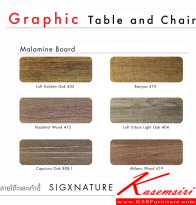

Kasemsiri
KSSFurniture.com

www.kssfurniture.com

Tel : 02-403-1044, 02-403-1055

Mobile : 083-082-8212

Fax : 02-403-1094

Email : kssfurntiure2u@hotmail.com

หยุดทุกวันอาทิตย์ เปิด 9.00-18.00

รายการสินค้า 43320020::I-BENCH

I-BENCH

ม้านั่งโต๊ะอาหาร

ขาโต๊ะเหล็กเหนียว Epoxy 12 สี Top เหลี่ยม

Size : 40 x 114 x สูง 40 cm.

Color : Melamine, HPL

ชื่อสินค้า : I-BENCH

หมวดหมู่สินค้า : โต๊ะอเนกประสงค์

แบรนด์สินค้า : HJK

รายละเอียด : ม้านั่งโต๊ะอาหาร ขนาด ก400xล1140xส400มม. ขาโต๊ะเหล็กเหนียว Epoxy 12สี ท็อปเหลี่ยม โต๊ะอเนกประสงค์ โคมจังก์ทิม

I-BENCH

รายละเอียด : ม้านั่งโต๊ะอาหาร ขนาด ก400xล1140xส400มม. ขาโต๊ะเหล็กเหนียว Epoxy 12สี ท็อปเหลี่ยม โต๊ะอเนกประสงค์ โคมจังก์ทิม