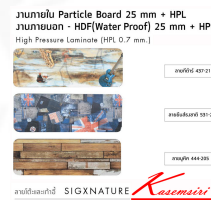

## รายการสินค้า 43320020::I-BENCH

### I-BENCH

#### ม้านั่งโต๊ะอาหาร

ขาโต๊ะเหล็กเหนียว Epoxy 12 สี Top เหลี่ยม

Size : 40 x 114 x สูง 40 cm.

Color : Melamine, HPL

ชื่อสินค้า : I-BENCH

หมวดหมู่สินค้า : โต๊ะอเนกประสงค์

แบรนด์สินค้า : HJK

รายละเอียด : ม้านั่งโต๊ะอาหาร ขนาด ก400xล1140xส400มม. ขาโต๊ะเหล็กเหนียว Epoxy 12สี ท็อปเหลี่ยม โต๊ะอเนกประสงค์ โอมจังกิม