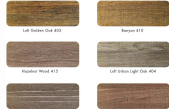

Graphic Table and Chair

Melamine Board

ลายอินส์รชชาติ SIGXNATURE Kasemsiri