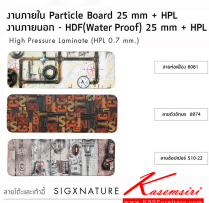

I-CAFE

โต๊ะกาแฟกลม

ขาโต๊ะเหล็กหล่อ/ black color Top งาม

Size : Ø 60 cm. Ø 70 cm. Ø 80 cm.

Color : Melamine, HPL

ลายยีนส์ธงชาติ

Kasemsiri
www.KSSFurniture.com

ชื่อสินค้า : I-CAFE-C

หมวดหมู่สินค้า : โต๊ะอเนกประสงค์

แบรนด์สินค้า : HJK

รายละเอียด : โต๊ะกาแฟกลม ขาโต๊ะเหล็กหล่อ black color ท็อปกลม 3 ขนาด โต๊ะแฟชั่น โชมงักม

I-CAFE-C(60)

รายละเอียด : โต๊ะกาแฟกลม ขนาดหน้าท๊อป 60ซม. ขาโต๊ะเหล็กหล่อ black color ท็อปกลม โต๊ะแฟชั่น โชมงักม