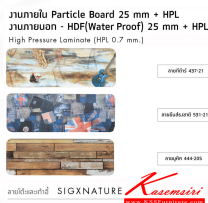

I-CAFE

โต๊ะกาแฟกลม

ขาโต๊ะเหล็กหล่อ/ black color Top งาม

Size : Ø 60 cm. Ø 70 cm. Ø 80 cm.

Color : Melamine, HPL

ลายยีนส์ธงชาติ

Kasemsiri
www.KSSFurniture.com

ชื่อสินค้า : I-CAFE-C

หมวดหมู่สินค้า : โต๊ะอเนกประสงค์

แบรนด์สินค้า : HJK

รายละเอียด : โต๊ะกาแฟกลม ขาโต๊ะเหล็กหล่อ black color ท็อปกลม 3 ขนาด โต๊ะแฟชั่น โชมงักม

I-CAFE-C(60)

รายละเอียด : โต๊ะกาแฟกลม ขนาดหน้าท๊อป 60ซม. ขาโต๊ะเหล็กหล่อ black color ท็อปกลม โต๊ะแฟชั่น โชมงักม