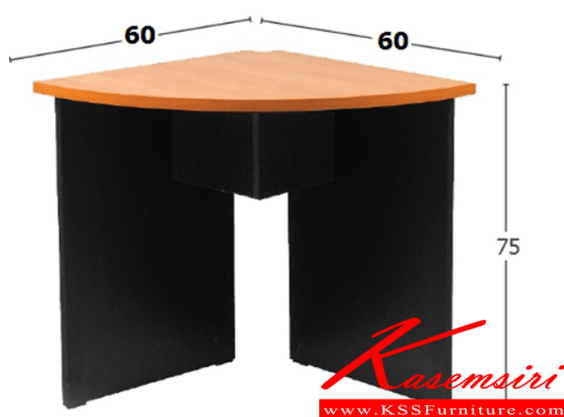

โต๊ะเข้่ามุม VC-60-1 W60xD60xH75 CM.

โต๊ะเข้่ามุม VC-60-1
W60xD60xH75 CM.

ชื่อสินค้า : VC-60-1

หมวดหมู่สินค้า : โต๊ะสำนักงานเมลามีน

แบรนด์สินค้า : VC

รายละเอียด : โต๊ะสำนักงานเมลามีน ท็อปเป็นเมลามีน ท็อปหนา 25 มิล ขา19 มิล ขนาด ก600xล600xส750

ม. โต๊ะสำนักงานเมลามีน วีซี

VC-60-1

รายละเอียด : โต๊ะสำนักงานเมลามีน ท็อปเป็นเมลามีน ท็อปหนา 25 มิล ขา19 มิล ขนาด ก600xล600xส750

ม. โต๊ะสำนักงานเมลามีน วีซี

ราคา 2,900 บาท

เกษมศิริเฟอร์นิเจอร์ KssFurniture.com