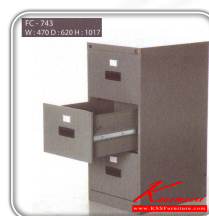

ชื่อสินค้า : FC-743

หมวดหมู่สินค้า : ตู้เอกสารเหล็ก

แบรนด์สินค้า : Smart FORM

รายละเอียด : ตู้เอกสาร3ลิ้นชัก ขนาด ก470xล620xส1017 มม. มีสี(สีเทาเข้มราชการ,สีเทากลางสลับเทาอ่อน) ตู้เอกสารเหล็ก Smart FORM

FC-743(สีเทาเข้มราชการ)

รายละเอียด : ตู้เอกสาร3ลิ้นชัก ขนาด ก470xล620xส1017 มม. สีเทาเข้มราชการ ตู้เอกสารเหล็ก Smart FORM

ราคา 4,300 บาท