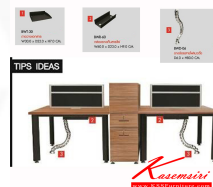

ชื่อสินค้า : BWS-240

หมวดหมู่สินค้า : ชุดโต๊ะทำงาน

แบรนด์สินค้า : PRELUDE

รายละเอียด : ชุด Workstation 4 ที่นั่ง ขนาด : W 2400 x D 1200 x H 1150 MM. ชุดโต๊ะทำงาน พรีเมียม

BWS-240

รายละเอียด : ชุด Workstation 4 ที่นั่ง ขนาด : W 2400 x D 1200 x H 1150 MM. ชุดโต๊ะทำงาน พรีเมียม

ราคา 17,200 บาท