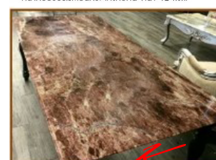

ชื่อสินค้า : LUMBER(ลัมเบอร์)

หมวดหมู่สินค้า : ชุดโต๊ะอาหาร

แบรนด์สินค้า : BESTCHOICE

รายละเอียด : ชุดโต๊ะอาหาร 8 ที่นั่ง โครงสร้างไม้จริง ท็อปโต๊ะกระจกสายกัน เก้าอี้แกะลายสวยงาม

บุเบาะลายสีน้ำตาล ขนาด โต๊ะ ก1900xล950xล740มม. เก้าอี้ ก465xล570xล980มม. ชุดโต๊ะอาหาร เบสช้อยส์

LUMBER(ลัมเบอร์)

รายละเอียด : ชุดโต๊ะอาหาร 8 ที่นั่ง โครงสร้างไม้จริง ท็อปโต๊ะกระจกสายกัน เก้าอี้แกะลายสวยงาม

บุเบาะลายสีน้ำตาล ขนาด โต๊ะ ก1900xล950xล740มม. เก้าอี้ ก465xล570xล980มม. ชุดโต๊ะอาหาร เบสช้อยส์

ราคา 29,400 บาท