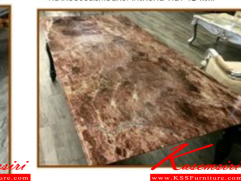

- โครงสร้างของเก้าอี้ทำจากไม้จริง ชาติผสมของดอกลาย สอนวน

- แผ่นท็อปของเก้าอี้เป็นกระจกใสหนา 12 MM.

ชื่อสินค้า : LUMBER(ลัมเบอร์)

หมวดหมู่สินค้า : ชุดโต๊ะอาหาร

แบรนด์สินค้า : BESTCHOICE

รายละเอียด : ชุดโต๊ะอาหาร 8 ที่นั่ง โครงสร้างไม้จริง ท็อปโต๊ะกระจกกลายหิน เก้าอี้แกะลายสวยงาม

บุเบาะลายสีน้ำตาล ขนาด โต๊ะ ก1900xล950xล740มม. เก้าอี้ ก465xล570xล980มม. ชุดโต๊ะอาหาร เบสช้อยส์

LUMBER(ลัมเบอร์)

รายละเอียด : ชุดโต๊ะอาหาร 8 ที่นั่ง โครงสร้างไม้จริง ท็อปโต๊ะกระจกกลายหิน เก้าอี้แกะลายสวยงาม

บุเบาะลายสีน้ำตาล ขนาด โต๊ะ ก1900xล950xล740มม. เก้าอี้ ก465xล570xล980มม. ชุดโต๊ะอาหาร เบสช้อยส์

ราคา 27,500 บาท