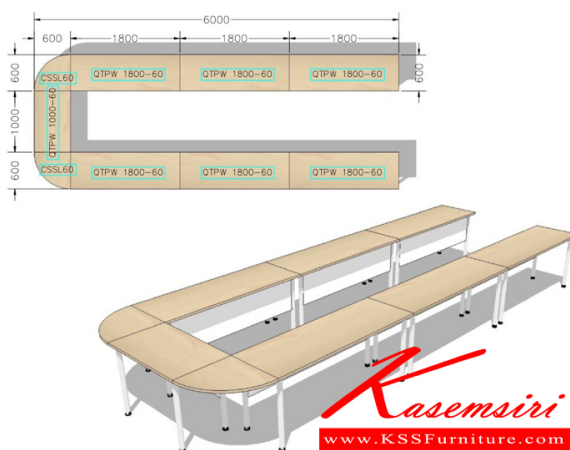

โต๊ะประชุมนอกแบบ VC-600

ขนาด 600x220x75 CM.

โต๊ะประชุมนอกแบบ VC-600

ขนาด 600x220x75 CM.

ชื่อสินค้า : VC-600

หมวดหมู่สินค้า : โต๊ะประชุม

แบรนด์สินค้า : VC

รายละเอียด : โต๊ะประชุมนอกแบบ ขนาด ก6000xล2200xส750มม. ท็อป 25 มิล ปิดผิวด้วยเมลามิน บังตาไม้
าเหล็ก เสา 2 นิ้วพ่นสี โต๊ะประชุม วีซี

VC-600(นอกแบบ)

รายละเอียด : โต๊ะประชุมนอกแบบ ขนาด ก6000xล2200xส750มม. ท็อป 25 มิล ปิดผิวด้วยเมลามิน บังตาไม้
าเหล็ก เสา 2 นิ้วพ่นสี โต๊ะประชุม วีซี

ราคา 40,200 บาท

เกษมศิริเฟอร์นิเจอร์ KssFurniture.com

เลขที่ 48/5-6 หมู่ที่ 2 ตำบล ปลายบาง อำเภอบางกรวย จังหวัด นนทบุรี 11130