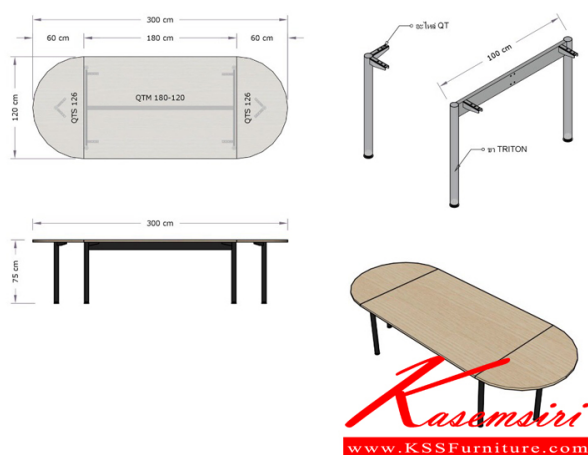

*Kasemsiri*  
KSSFurniture.com

[www.kssfurniture.com](http://www.kssfurniture.com)

Tel : 02-403-1044, 02-403-1055

Mobile : 083-082-8212

Fax : 02-403-1094

Eamil : [kssfurntiure2u@hotmail.com](mailto:kssfurntiure2u@hotmail.com)

### โต๊ะประชุมนอกแบบ VC-300

ขนาด 300x120x75 CM.

โต๊ะประชุมนอกแบบ VC-300

ขนาด 300x120x75 CM.

ชื่อสินค้า : VC-300

หมวดหมู่สินค้า : โต๊ะประชุม

แบรนด์สินค้า : VC

รายละเอียด : โต๊ะประชุมนอกแบบ ขนาด ก3000xล1200xส750มม. ท็อป 25 ปิดผิวด้วยเมลามีน บังตาไม้  
าเหล็ก เสา 2 นิ้วพ่นสี โต๊ะประชุม วีซี

#### VC-300(นอกแบบ)

รายละเอียด : โต๊ะประชุมนอกแบบ ขนาด ก3000xล1200xส750มม. ท็อป 25 ปิดผิวด้วยเมลามีน บังตาไม้  
าเหล็ก เสา 2 นิ้วพ่นสี โต๊ะประชุม วีซี

ราคา 13,100 บาท

เกษมศิริเฟอร์นิเจอร์ KssFurniture.com