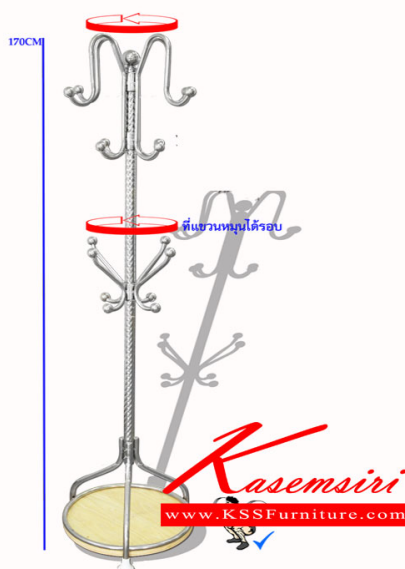

## รายการสินค้า 55087::JK-318X

JK-318X

45CM

JK-318X

45CM

ชื่อสินค้า : JK-318X

หมวดหมู่สินค้า : ราวสแตนเลส

แบรนด์สินค้า : JK

รายละเอียด : เสาแขวนสแตนเลส ทรงระย้าเชนเดอเลียร์ ขนาด 45 X170 ซม. ราวสแตนเลส เจค

**JK-318X**

รายละเอียด : เสาแขวนสแตนเลส ทรงระย้าเชนเดอเลียร์ ขนาด 45 X170 ซม. ราวสแตนเลส เจค

ราคา 2,100 บาท

บริษัท เกษมศิริเฟอร์นิเจอร์ จำกัด