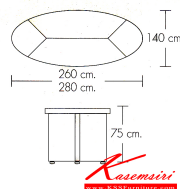

โต๊ะประชุมสำหรับ 6 ที่นั่ง

CODE **TO 260** Desk W260 x D140 x H75 cm.

โต๊ะประชุมสำหรับ 8 ที่นั่ง

CODE **TO 280** Desk W280 x D140 x H75 cm.

CONFERENCE

Cherry/G38

Black/G18

Kasemsiri

www.KSSFurniture.com

Cherry/G38 Black/G18

Cherry/G38 Black/G18

Kasemsiri

www.KSSFurniture.com

TO-260 W260xD140xH75CM.
TO-280 W280xD140xH75CM.

Kasemsiri

www.KSSFurniture.com

ชื่อสินค้า : TO-260,TO-280

หมวดหมู่สินค้า : โต๊ะประชุม

แบรนด์สินค้า : MONO

รายละเอียด : โต๊ะประชุม ทรงรี ขนาด 6-8 ที่นั่ง สีเชอร์รี่-ดำ

O-260 ขนาด ก2600xล1400xส750มม.

O-280 ขนาด ก2800xล1400xส750มม.

โต๊ะประชุม โมโน

TO-260

รายละเอียด : โต๊ะประชุม ทรงรี ขนาด 6 ที่นั่ง สีเชอร์รี่-ดำ TO-260 ขนาด ก2600xล1400xส750 มม. โต๊ะประชุม โมโน

ราคา 13,500 บาท

TO-280

รายละเอียด : โต๊ะประชุม ทรงรี ขนาด 8 ที่นั่ง สีชอร์รี่-ดำ TO-280 ขนาด ก2800xล1400xส750 มม. โต๊ะประชุม
มโ