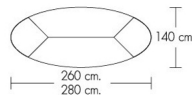

โต๊ะประชุมสำหรับ 6 ที่นั่ง

CODE **TO 260** Desk W260 x D140 x H75 cm.

โต๊ะประชุมสำหรับ 8 ที่นั่ง

CODE **TO 280** Desk W280 x D140 x H75 cm.

CONFERENCE

Cherry/G38

Black/G18

Kasemsiri

www.KSSFurniture.com

Cherry/G38 Black/G18

Cherry/G38 Black/G18

Kasemsiri

www.KSSFurniture.com

TO-260 W260xD140xH75CM.
TO-280 W280xD140xH75CM.

Kasemsiri

www.KSSFurniture.com