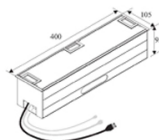

โต๊ะทำงานพร้อมกล่องไฟ
JKS-1500-60 ขนาด 150x60x75 CM.

โต๊ะทำงานพร้อมกล่องไฟ
JKS-1500-60 ขนาด 150x60x75 CM.

ชื่อสินค้า : JKS-1500-60

หมวดหมู่สินค้า : โต๊ะทำงานขาเหล็ก ท็อปไม้

แบรนด์สินค้า : MONO

รายละเอียด : โต๊ะโล่ง JKS 1500-60 ขนาด ก1500xล600xส750 มม. TOPเมลามีน ขาเหล็กพ่นสีดำ
- สีชอร์รี่ดำ, บีสดำ, เทาดำ พร้อมกล่องไฟบนท็อปโต๊ะ โต๊ะทำงานขาเหล็ก ท็อปไม้ โมโน