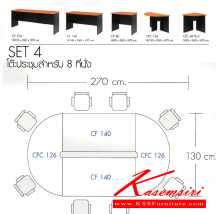

## รายการสินค้า 13058::CON-SET4

ชื่อสินค้า : CON-SET4

หมวดหมู่สินค้า : โต๊ะประชุม

แบรนด์สินค้า : MONO

รายละเอียด : โต๊ะประชุม 8 ที่นั่ง ขนาด W270xD130xH75 CM. ประกอบด้วย CF-140(2),CFC-126(2) สีเชอร์รี่-ดำ,ML ท็อปหนา 25 มม. โต๊ะประชุม โมโน \*\* ราคาไม่รวมเก้าอี้ \*\*

### CON-SET4(F)(เชอร์รี่ดำ)

รายละเอียด : โต๊ะประชุม 8 ที่นั่ง ขนาด W270xD130xH75 CM. ประกอบด้วย CF-140(2),CFC-126(2) สีเชอร์รี่-ดำ ท็อปหนา 25 มม. โต๊ะประชุม โมโน \*\* ราคาไม่รวมเก้าอี้ \*\*

ราคา 17,100 บาท

## CON-SET4(ML)

รายละเอียด : โต๊ะประชุม8ที่นั่ง ขนาด W270xD130xH75 CM. ประกอบด้วย CF-140(2),CFC-126(2) ML  
ออปหนา 25 มม. โต๊ะประชุม โมโน \*\* ราคานี้ไม่รวมเก้าอี้ \*\*

ราคา 21,400 บาท

บริษัท เกษมศิริเฟอร์นิเจอร์ จำกัด