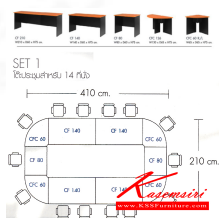

ชื่อสินค้า : CON-SET1

หมวดหมู่สินค้า : โต๊ะประชุม

แบรนด์สินค้า : MONO

รายละเอียด : โต๊ะประชุม 14 ที่นั่ง CF-140(4), CF-80(2), CFC-60R(2), CFC-60L(2) สีเชอร์รี่-ดำ, ML ท็อปหนา 25 ม. โต๊ะประชุม โมโน**ราคานี้ไม่รวมเก้าอี้**

CON-SET1(F)(เชอร์รี่ดำ)

รายละเอียด : โต๊ะประชุม 14 ที่นั่ง CF-140(4), CF-80(2), CFC-60R(2), CFC-60L(2) สีเชอร์รี่-ดำ, ML ท็อปหนา 25 ม. โต๊ะประชุม โมโน**ราคานี้ไม่รวมเก้าอี้**

ราคา 29,400 บาท

CON-SET1(ML)