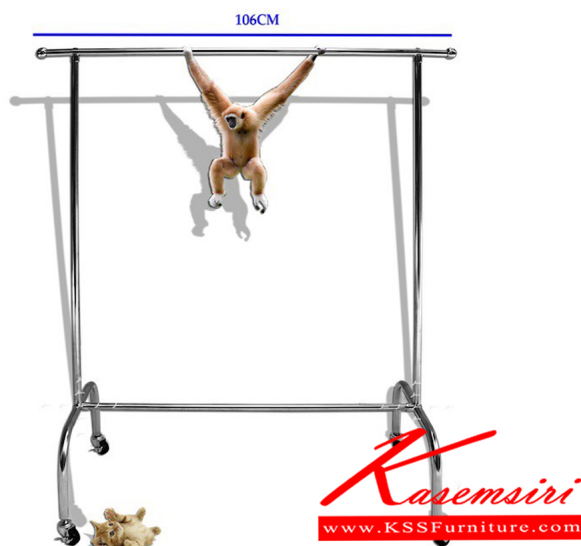

## รายการสินค้า 01083::JK-334-1

### JK-334-1 W106xD48xH140 CM.

JK-334-1 W106xD48xH140 CM.

JK-334-1 W106xD48xH140 CM.

ชื่อสินค้า : JK-334-1

หมวดหมู่สินค้า : ราวสแตนเลส

แบรนด์สินค้า : JK

รายละเอียด : ราวเดี่ยว มีล้อ ขนาด 1006x480x1400 มม. ราวสแตนเลส เจค

### JK-334-1

รายละเอียด : ราวเดี่ยว มีล้อ ขนาด 1006x480x1400 มม. ราวสแตนเลส เจค

ราคา 1,900 บาท

บริษัท เกษมศิริเฟอร์นิเจอร์ จำกัด

เวลาทำการ 9:00-18:00 น. ทุกวันอาทิตย์

โทรศัพท์ : 02-403-1044, 02-403-1055 มือถือ : 083-082-8212