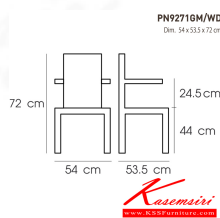

รายการสินค้า 58080::PN9271GM-WD

ชื่อสินค้า : PN9271GM-WD

หมวดหมู่สินค้า : เก้าอี้แฟชั่น

แบรนด์สินค้า : PIONEER

รายละเอียด : - เก้าอี้เหล็กเคลือบเงา ที่นั่งไม้

เคลื่อนย้ายง่าย ทนทาน น้ำหนักเบา

เหมาะกับการใช้งานภายในอาคาร ดีไซน์สวย เป็นแบบ industrial loft

วางซ้อนได้ ประหยัดเนื้อที่ในการเก็บ

โครงเก้าอี้แข็งแรงได้เก้าอี้มีเหล็กกากบาท

ขาเก้าอี้มีจุดยกทรงกันสั่น

PN9271GM-WD(gunmetal)

รายละเอียด : - เก้าอี้เหล็กเคลือบเงา ที่นั่งไม้

เคลื่อนย้ายง่าย ทนทาน น้ำหนักเบา

เหมาะกับการใช้งานภายในอาคาร ดีไซน์สวย เป็นแบบ industrial loft