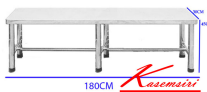

รายการสินค้า 51045::SPD-1803045

SPD-1803045

ม้านั่งสแตนเลสหน้าเรียบ 6 ขา

Size:1800x300x450mm.

ชื่อสินค้า : SPD-1803045

หมวดหมู่สินค้า : เก้าอี้สแตนเลส

แบรนด์สินค้า : SPD

รายละเอียด : ม้านั่งสแตนเลส ขนาด1800x300x450มม. หน้าเรียบสแตนเลสเกรด304 หนา0.9มม.

กลมเกรด201, 1,1/2นิ้ว ค้ำล่างกลม201, 1 นิ้ว เก้าอี้สแตนเลส เอสพีดี

SPD-1803045

รายละเอียด : ม้านั่งสแตนเลส ขนาด1800x300x450มม. หน้าเรียบสแตนเลสเกรด304 หนา 0.9 มม.

กลมเกรด201, 1,1/2นิ้ว ค้ำล่างกลม201, 1 นิ้ว เก้าอี้สแตนเลส เอสพีดี

ราคา 7,100 บาท