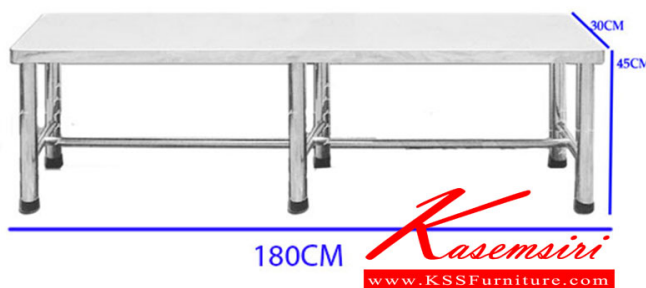

รายการสินค้า 51045::SPD-1803045

SPD-1803045

ม้านั่งสแตนเลสหน้าเรียบ 6 ขา

Size:1800x300x450mm.

ชื่อสินค้า : SPD-1803045

หมวดหมู่สินค้า : เก้าอี้สแตนเลส

แบรนด์สินค้า : SPD

รายละเอียด : ม้านั่งสแตนเลส ขนาด1800x300x450มม. หน้าเรียบสแตนเลสเกรด304 หนา0.9มม.

กลมเกรด201, 1,1/2นิ้ว ค้ำล่างกลม201, 1 นิ้ว เก้าอี้สแตนเลส เอสพีดี

SPD-1803045

รายละเอียด : ม้านั่งสแตนเลส ขนาด1800x300x450มม. หน้าเรียบสแตนเลสเกรด304 หนา 0.9 มม.

กลมเกรด201, 1,1/2นิ้ว ค้ำล่างกลม201, 1 นิ้ว เก้าอี้สแตนเลส เอสพีดี

ราคา 7,100 บาท