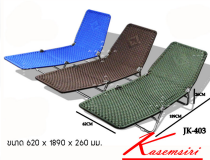

JK-403

เตียงสนามในล่อนัก 3 พับ ปรับได้ 5 ระดับ

ขนาด 620 x 1890 x 260 มม.

Kasemsiri
www.KSSFurniture.com

JK-403
เตียงสนามในล่อนัก 3 พับ ปรับได้ 5 ระดับ

ขนาด 620 x 1890 x 260 มม.

ชื่อสินค้า : JK-403

หมวดหมู่สินค้า : เก้าอี้สนาม

แบรนด์สินค้า : JK

รายละเอียด : เก้าอี้สนามในล่อนัก (สายเข็มขัด) ขนาด620x1890x260มม. ปรับเอนได้ 5 ระดับ มีสีเขียว, น้ำตาล, ฟ้าเงิน เก้าอี้สนาม เเจค

JK-403

รายละเอียด : เก้าอี้สนามในล่อนัก (สายเข็มขัด) ขนาด620x1890x260มม. ปรับเอนได้ 5 ระดับ มีสีเขียว, น้ำตาล, ฟ้าเงิน เก้าอี้สนาม เเจค