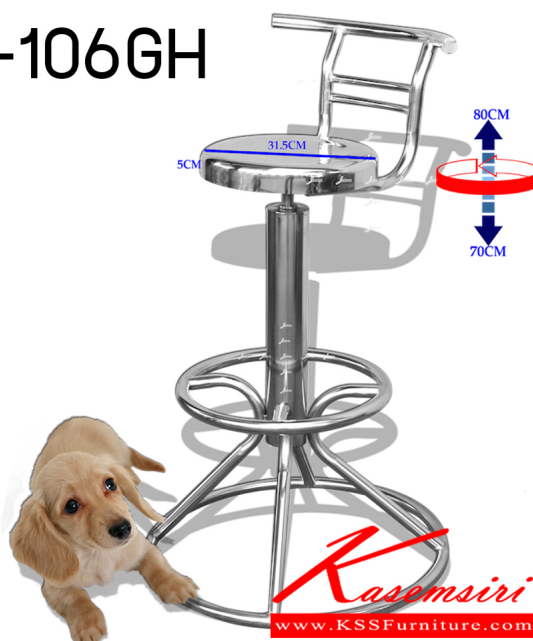

JK-106GH

ชื่อสินค้า : JK-106GH

หมวดหมู่สินค้า : เก้าอี้สแตนเลส

แบรนด์สินค้า : JK

รายละเอียด : เก้าอี้บาร์สแตนเลสปรับระดับได้ เกรด 201 ที่นั่งกว้าง 31.5 cm. สูงจากที่นั่งถึงพื้น 70 cm.

สากกลางใหญ่ 50 มม. ที่นั่งเส้นผ่าศูนย์กลาง 31.5 ซม.หนา 5 ซม.

JK-106GH

รายละเอียด : เก้าอี้บาร์สแตนเลสปรับระดับได้ เกรด 201 ที่นั่งกว้าง 31.5 cm. สูงจากที่นั่งถึงพื้น 70 cm.

สากกลางใหญ่ 50 มม. ที่นั่งเส้นผ่าศูนย์กลาง 31.5 ซม.หนา 5 ซม.

ราคา 4,300 บาท

เกษมศิริเฟอร์นิเจอร์ KssFurniture.com