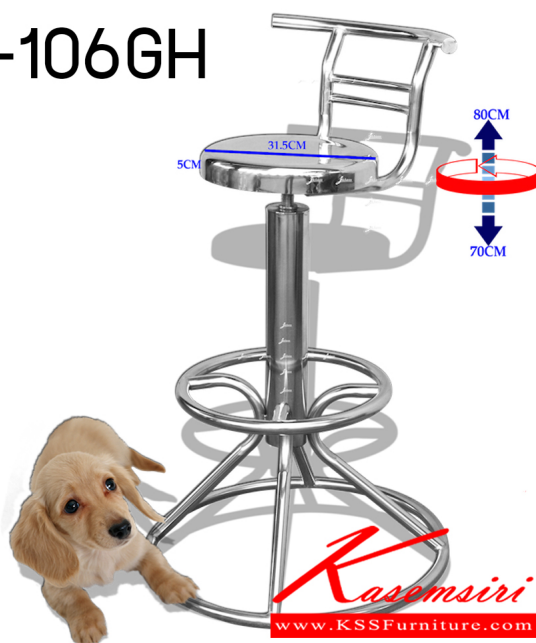

JK-106GH

ชื่อสินค้า : JK-106GH

หมวดหมู่สินค้า : เก้าอี้สแตนเลส

แบรนด์สินค้า : JK

รายละเอียด : เก้าอี้บาร์สแตนเลสปรับระดับได้ เกรด 201 ที่นั่งกว้าง 31.5 cm. สูงจากที่นั่งถึงพื้น 70 cm.

สากกลางใหญ่ 50 มม. ที่นั่งเส้นผ่าศูนย์กลาง 31.5 ซม.หนา 5 ซม.

JK-106GH

รายละเอียด : เก้าอี้บาร์สแตนเลสปรับระดับได้ เกรด 201 ที่นั่งกว้าง 31.5 cm. สูงจากที่นั่งถึงพื้น 70 cm.

สากกลางใหญ่ 50 มม. ที่นั่งเส้นผ่าศูนย์กลาง 31.5 ซม.หนา 5 ซม.

ราคา 4,300 บาท

เกษมศิริเฟอร์นิเจอร์ KssFurniture.com