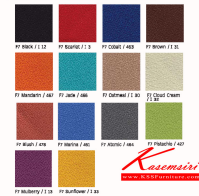

CH - 910 C 1 2
610W x 590D x 800H 440SH mm.

Kasemsiri
www.KSSFurniture.com

CH - 910 C 1 2
610W x 590D x 800H 440SH mm.

เก้าอี้ทำงานสำหรับผู้บริหารระดับกลางและระดับต้น
รูปแบบดูสุภาพ โยกเอียงพร้อมก้านบังคับ หมุนและปรับ
ระดับความสูงได้ มีตัวปรับหลังความอ่อนนุ่มในการโยก
เท้าขณะนั่งการดีไซน์ สามารถนั่งทำงานนาน ๆ โดยไม่
เมื่อยล้า วัสดุพลาสติก 5 ปีที่ทำให้โครงสร้างแข็งแรงและ
ปลอดภัยในทางใช้งาน ยกเว้น CH-910 C, CH-910 D
ไม่สามารถโยกเอียงได้

Fabrics colors for chairs

Vinyls colors for chairs

ชื่อสินค้า : CH-910-C

หมวดหมู่สินค้า : เก้าอี้สำนักงาน

แบรนด์สินค้า : LUCKY

รายละเอียด : เก้าอี้ทำงาน รุ่นCH-910-C ขนาด ก610xล590xส800(440) มม. (โยกไม่ได้) หุ้ม2แบบ(หนัง,ผ้า)
เก้าอี้สำนักงาน LUCKY