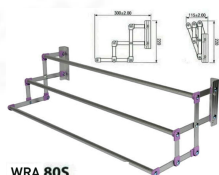

WRA 80S

ราวแขวนชั้นบันได 80 ซม. สีม่วง
W 82 x L 30 x H 22 cm.
0.71 kgs.

Kasemsiri
www.KSSFurniture.com

WRA 80S
ราวแขวนชั้นบันได 80 ซม. สีม่วง
W 82 x L 30 x H 22 cm.
0.71 kgs.

ชื่อสินค้า : WRA80S(ราวแขวนพับได้ติดผนัง80ซม)