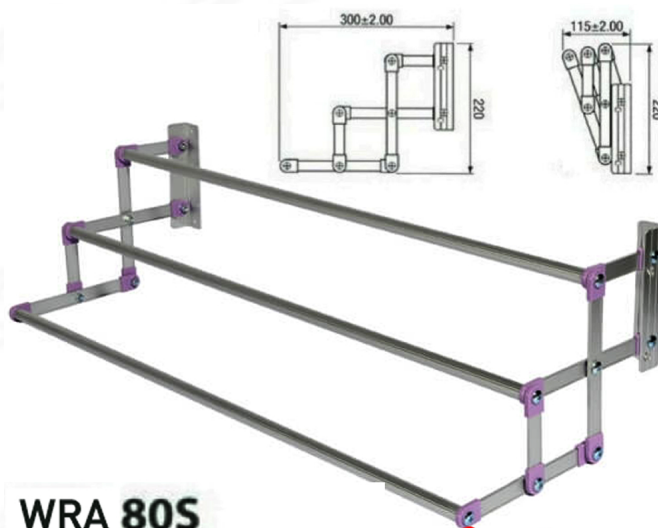

WRA 80S

ราวแขวนชั้นบันได 80 ซม. สีม่วง
W 82 x L 30 x H 22 cm.
0.71 kgs.

Kasemsiri
www.KSSFurniture.com

WRA 80S
ราวแขวนชั้นบันได 80 ซม. สีม่วง
W 82 x L 30 x H 22 cm.
0.71 kgs.

ชื่อสินค้า : WRA80S(ราวแขวนพับได้ติดผนัง80ซม)

หมวดหมู่สินค้า : ราวอลูมิเนียม

แบรนด์สินค้า : Sanki

รายละเอียด : ราวอลูมิเนียมติดผนังแบบชั้นบันได 80 ซม.

มากรพับได้ ขนาด ก800xล300(115)xล220มม.

ราวอลูมิเนียม ชั้นก

WRA80S(ราวแขวนพับได้ติดผนัง80ซม)

รายละเอียด : ราวอลูมิเนียมติดผนังแบบชั้นบันได 80 ซม.