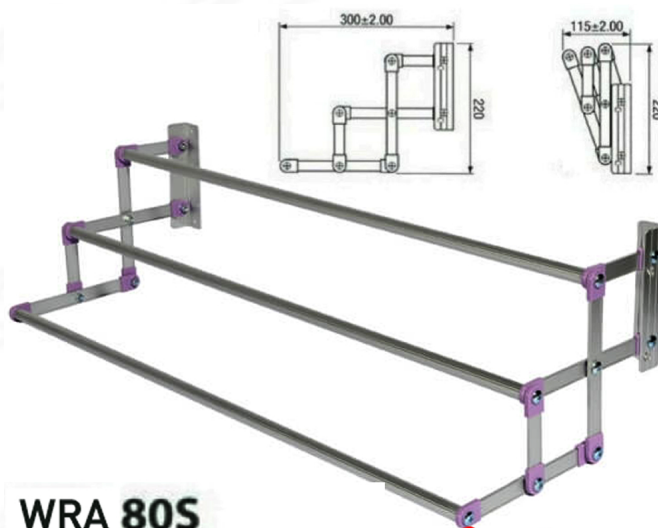

## รายการสินค้า 38033::WRA80S(ราวแขวนพับได้ติดผนัง80ซม)

### WRA 80S

ราวแขวนชั้นบันได 80 ซม. สีม่วง  
W 82 x L 30 x H 22 cm.  
0.71 kgs.

**Kasemsiri**  
www.KSSFurniture.com

WRA 80S  
ราวแขวนชั้นบันได 80 ซม. สีม่วง  
W 82 x L 30 x H 22 cm.  
0.71 kgs.

ผลิตจากอลูมิเนียม  
ที่ผ่านกรรมวิธีป้องกันสนิมและคราบดำ