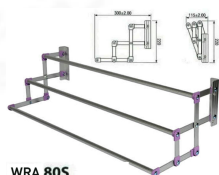

### WRA 80S

ราวแขวนชั้นบันได 80 ซม. สีม่วง  
W 82 x L 30 x H 22 cm.  
0.71 kgs.

**Kasemsiri**  
www.KSSFurniture.com

WRA 80S  
ราวแขวนชั้นบันได 80 ซม. สีม่วง  
W 82 x L 30 x H 22 cm.  
0.71 kgs.

ผลิตจากอลูมิเนียม  
ที่ผ่านกรรมวิธีป้องกันสนิมและคราบดำ