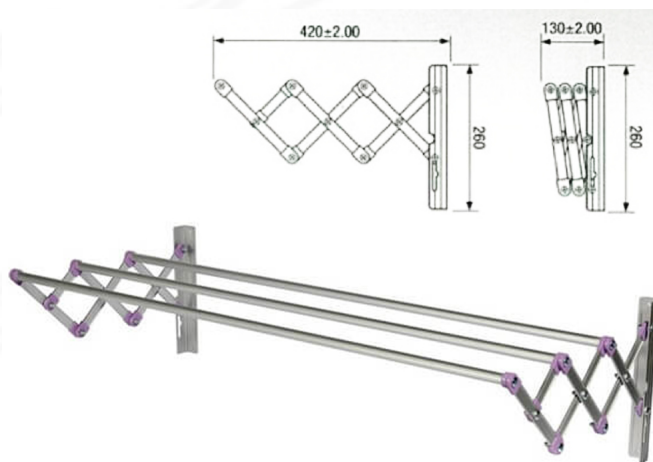

รายการสินค้า 25054::WRA100(ราวแขวนพับได้ติดผนัง100ชม.)

WRA 100

ราวแขวนยัดตรง 100 ซม.
W 103.5 x L 42 x H 26 cm.
0.88 kgs.

Kasemsiri
www.KSSFurniture.com

WRA 100

Kasemsiri
www.KSSFurniture.com

Kasemsiri
www.KSSFurniture.com

colour Available **Kasemsiri**
www.KSSFurniture.com

ผลิตจากอลูมิเนียม
ที่ผ่านกรรมวิธีป้องกันการเกิดสนิม

ชื่อสินค้า : WRA100(ราวแขวนพับได้ติดผนัง100ชม.)

หมวดหมู่สินค้า : ราวอลูมิเนียม

แบรนด์สินค้า : Sanki

รายละเอียด : ราวอลูมิเนียมติดผนัง WRA-100แบบยัดตรง 100 ซม.

ขนาด ก1000xล420(130)xส260มม. ราวอลูมิเนียม ชั้นก๊

WRA100(ราวแขวนพับได้ติดผนัง100ชม.)

รายละเอียด : ราวอลูมิเนียมติดผนัง แบบยัดตรง 100 ซม.

ขนาด ก1000xล420(130)xส260มม. ราวอลูมิเนียม ชั้นก๊

ราคา 650 บาท