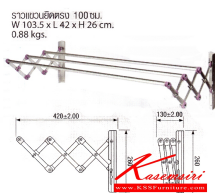

Kasemsiri
www.KSSFurniture.com