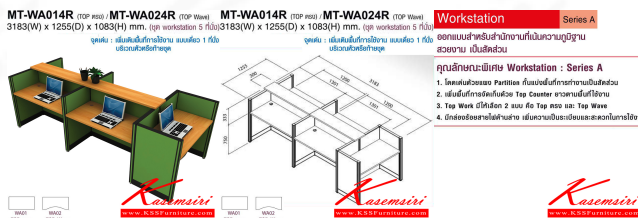

## รายการสินค้า 95067::MT-WA014R,MT-WA024R

**MT-WA014R** (TOP ตรง) / **MT-WA024R** (TOP Wave)  
3183(W) x 1255(D) x 1083(H) mm. (ชุด workstation 5 ที่นั่ง)

จุดเด่น : เพิ่มเต็มพื้นที่การใช้งาน แบบเดี่ยว 1 ที่นั่ง บริเวณหัวหรือท้ายชุด