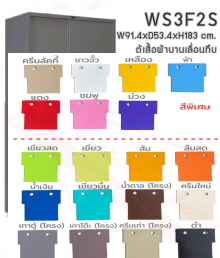

WS3F2S
W91.4xD53.4xH183 cm.
ตู้เสื้อผ้าบานเลื่อนทึบ