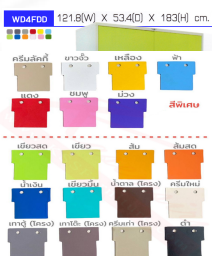

### WD4FDD

W121.8xD53.4xH183 cm.

ตู้เสื้อผ้าบานเปิดทึบ  
สูง 4 ฟุต  
(มี4แผ่นชั้น)  
มีกั้นกลาง

ชื่อสินค้า : WD4FDD

หมวดหมู่สินค้า : ตู้เสื้อผ้าเหล็ก

แบรนด์สินค้า : Elegant

รายละเอียด : ตู้เสื้อผ้าเหล็กบานเปิดทึบ ขนาด 4 ฟุต สูง มีกั้นกลาง ภายในมีราวแขวนและแผ่นชั้น 4