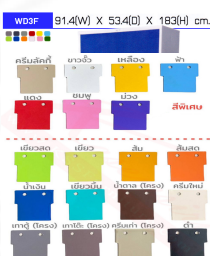

รายการสินค้า 42055::WD3F,WD3F2S(2แผงชั้น)

WD3F2S

W92xD53.4xH183 cm.

ตู้เสื้อผ้าบานเปิดทึบ
สูง 3 ฟุต(มี2แผงชั้น)

Kasemsiri
www.KSSFurniture.com

ชื่อสินค้า : WD3F,WD3F2S(2แผงชั้น)

หมวดหมู่สินค้า : ตู้เสื้อผ้าเหล็ก

แบรนด์สินค้า : Elegant

รายละเอียด : ตู้เสื้อผ้าเหล็ก 2 บานเปิดทึบ ขนาด 3 ฟุต สูง ภายในมีราวแขวนและแผงชั้น 2
แผ่น(ราวบนชิดหลัง)(สั่งทำพิเศษชั้นบนราวล่างยึดโครงสร้าง) และชุดกระจกส่งหน้า
ขนาด920x534xส1830มม.เลือกได้ทั้งสีมาตรฐานและสีพิเศษ ตู้เสื้อผ้าเหล็ก อีลิแกนต์

WD3F(สีปกติ)

รายละเอียด : ตู้เสื้อผ้าเหล็ก 2 บานเปิดทึบ ขนาด 3 ฟุต สูง ภายในมีราวแขวนและแผงชั้น 2
แผ่น(ราวบนชิดหลัง)(สั่งทำพิเศษชั้นบนราวล่างยึดโครงสร้าง) และชุดกระจกส่งหน้า
ขนาด920x534xส1830มม.เลือกได้ทั้งสีมาตรฐานและสีพิเศษ ตู้เสื้อผ้าเหล็ก อีลิแกนต์