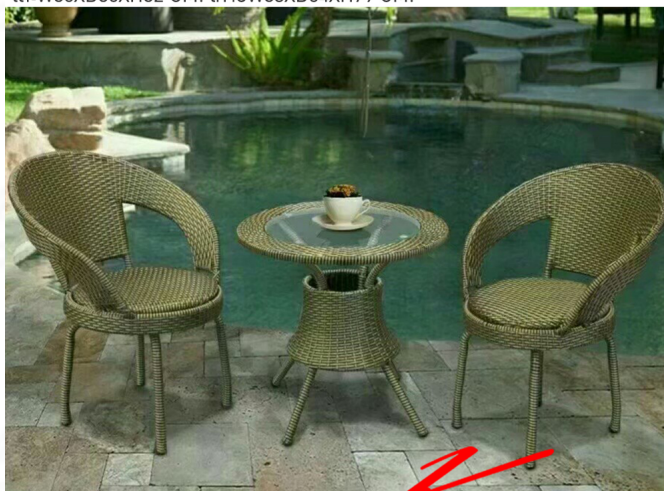

รายการสินค้า 62075::ALSON(แอลซอน)

ALSON (แอลซอน) ชุดน้ำชาหวายเทียม 2 ที่นั่ง สีน้ำตาลทอง
โต๊ะ:W60XD60XH62 CM. เก้าอี้W63XD54XH79 CM.

Kasemsiri
www.KSSFurniture.com

ชื่อสินค้า : ALSON(แอลซอน)

หมวดหมู่สินค้า : ชุดโต๊ะแฟชั่น

แบรนด์สินค้า : BESTCHOICE

รายละเอียด : ชุดโต๊ะน้ำชาหวายเทียม 2 ที่นั่ง โต๊ะท่อน้ำหนักกระจกหนา 6 มม. ขนาด ก600xล600xส620มม.

เก้าอี้สานปราณีต สามารถหมุนได้ ขนาด ก630xล640xส790มม. ชุดโต๊ะแฟชั่น สีเอ็นอาร์

ALSON(แอลซอน)

รายละเอียด : ชุดโต๊ะน้ำชาหวายเทียม 2 ที่นั่ง โต๊ะท่อน้ำหนักกระจกหนา 6 มม. ขนาด ก600xล600xส620มม.

เก้าอี้สานปราณีต สามารถหมุนได้ ขนาด ก630xล640xส790มม. ชุดโต๊ะแฟชั่น สีเอ็นอาร์

ราคา 5,400 บาท