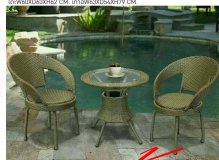

รายการสินค้า 62075::ALSON(แอลซอน)

ALSON (แอลซอน) ชุดน้ำชาหวายเทียม 2 ที่นั่ง สีน้ำตาลทอง
โต๊ะ:W60XD60XH62 CM. เก้าอี้W63XD54XH79 CM.

Kasemsiri
www.KSSFurniture.com

ชื่อสินค้า : ALSON(แอลซอน)

หมวดหมู่สินค้า : ชุดโต๊ะแฟชั่น

แบรนด์สินค้า : BESTCHOICE

รายละเอียด : ชุดโต๊ะน้ำชาหวายเทียม 2 ที่นั่ง โต๊ะท่อน้ำหนักกระจกหนา 6 มม. ขนาด ก600xล600xส620มม.

เก้าอี้สานปราณีต สามารถหมุนได้ ขนาด ก630xล640xส790มม. ชุดโต๊ะแฟชั่น สีเอ็นอาร์

ALSON(แอลซอน)

รายละเอียด : ชุดโต๊ะน้ำชาหวายเทียม 2 ที่นั่ง โต๊ะท่อน้ำหนักกระจกหนา 6 มม. ขนาด ก600xล600xส620มม.

เก้าอี้สานปราณีต สามารถหมุนได้ ขนาด ก630xล640xส790มม. ชุดโต๊ะแฟชั่น สีเอ็นอาร์

ราคา 5,400 บาท