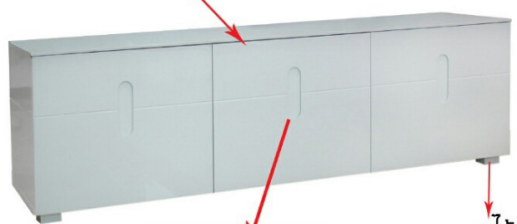

ขาไม้

Kasemsiri
www.KSSFurniture.com

มือจับฝังดีไซน์สวยงาม ทันสมัย

ขาไม้

Kasemsiri
www.KSSFurniture.com

มือจับฝังดีไซน์สวยงาม ทันสมัย