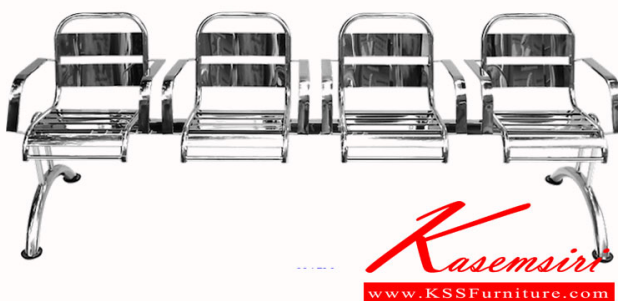

JK-145/4

JK-145/4

JK-145-4

Size:226x56x75cm
เก้าอี้พนักค้อย 4 ที่นั่ง สแตนเลส

ชื่อสินค้า : JK-145-4

หมวดหมู่สินค้า : เก้าอี้สแตนเลส

แบรนด์สินค้า : JK

รายละเอียด : เก้าอี้พนักค้อย 4 ที่นั่ง ขนาด 226x56x75 ซม. มีที่เท้าแขน เก้าอี้สแตนเลส เจค

JK-145-4

รายละเอียด : เก้าอี้พนักค้อย 4 ที่นั่ง ขนาด 226x56x75 ซม. มีที่เท้าแขน เก้าอี้สแตนเลส เจค

ราคา 12,900 บาท

บริษัท เกษมศิริเฟอร์นิเจอร์ จำกัด

เวลาทำการ 9:00-18:00 น. ทุกวันอาทิตย์

โทรศัพท์ : 02-403-1044, 02-403-1055 มือถือ : 083-082-8212