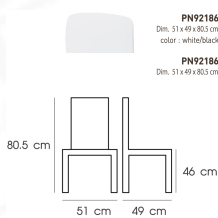

PN92186
Dim. 51 x 49 x 80.5 cm
color : white

ชื่อสินค้า : PN92186

หมวดหมู่สินค้า : เก้าอี้แฟชั่น

แบรนด์สินค้า : PIONEER

รายละเอียด : เก้าอี้แนวทันสมัย รุ่น PN92186 ขนาด กว้าง51xลึก49xสูง805 มม.

บะนั่งเป็นพลาสติกฉีดขึ้นรูป เกดอ เก้าอี้แนวทันสมัย โปรโอเนีย

PN92186(สีขาว)

รายละเอียด : เก้าอี้แนวทันสมัย รุ่น PN92186 ขนาด กว้าง51xลึก49xสูง805 มม.

บะนั่งเป็นพลาสติกฉีดขึ้นรูป เกดอ เก้าอี้แนวทันสมัย โปรโอเนีย

ราคา 1,600 บาท