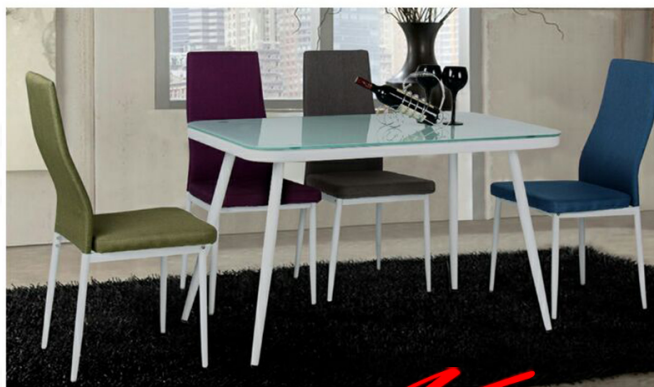

รายการสินค้า 12900015::KELLY

KELLY ชุดโต๊ะอาหารหน้ากระจกเคลือบ
ขนาดโต๊ะ 120x75x75 CM. ขนาดเก้าอี้ 42x52x96 CM.

Kasemsiri
www.KSSFurniture.com

Kasemsiri
www.KSSFurniture.com

ชื่อสินค้า : KELLY

หมวดหมู่สินค้า : ชุดโต๊ะอาหาร

แบรนด์สินค้า : BESTCHOICE

รายละเอียด : ชุดโต๊ะอาหารแฟชั่น ท็อปกระจก 4 ที่นั่ง รุ่น เคลลี่

โต๊ะ ขนาด ก1200xล750xส750มม.

เก้าอี้ ขนาด ก420xล520xส960มม. ชุดโต๊ะอาหาร ซีเอ็นอาร์

KELLY

รายละเอียด : ชุดโต๊ะอาหารแฟชั่น ท็อปกระจก 4 ที่นั่ง รุ่น เคลลี่

โต๊ะ ขนาด ก1200xล750xส750มม.

เก้าอี้ ขนาด ก420xล520xส960มม. ชุดโต๊ะอาหาร ซีเอ็นอาร์

ราคา 7,100 บาท