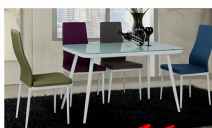

Kasemsiri
www.KSSFurniture.com

ชื่อสินค้า : KELLY

หมวดหมู่สินค้า : ชุดโต๊ะอาหาร

แบรนด์สินค้า : BESTCHOICE

รายละเอียด : ชุดโต๊ะอาหารแฟชั่น ท็อปกระจก 4 ที่นั่ง รุ่น เคลลี่

โต๊ะ ขนาด ก1200xล750xส750มม.

เก้าอี้ ขนาด ก420xล520xส960มม. ชุดโต๊ะอาหาร ซีเอ็นอาร์

KELLY

รายละเอียด : ชุดโต๊ะอาหารแฟชั่น ท็อปกระจก 4 ที่นั่ง รุ่น เคลลี่

โต๊ะ ขนาด ก1200xล750xส750มม.

เก้าอี้ ขนาด ก420xล520xส960มม. ชุดโต๊ะอาหาร ซีเอ็นอาร์

ราคา 7,100 บาท