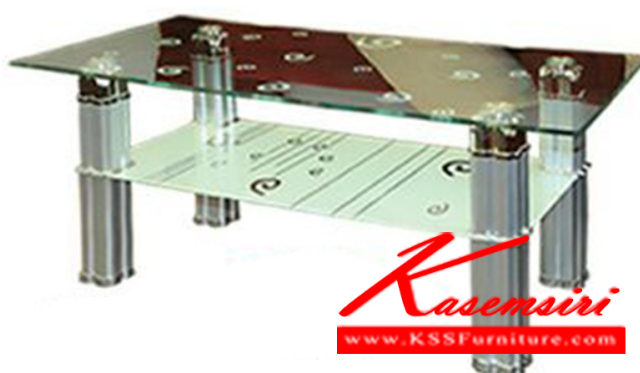

### MORNA โต๊ะกลางหน้ากระจกมอร์น่า ขนาด 100x50x42 CM.

MORNA  
โต๊ะกลางหน้ากระจกมอร์น่า  
ขนาด 100x50x42 CM.

ชื่อสินค้า : MORNA

หมวดหมู่สินค้า : โต๊ะกลางโซฟา

แบรนด์สินค้า : BESTCHOICE

รายละเอียด : โต๊ะกลางโซฟา ท็อปกระจก รุ่น มอร์น่า

ขนาด ก1000xล500xส420มม. โต๊ะกลางโซฟา ซีเอ็นอาร์