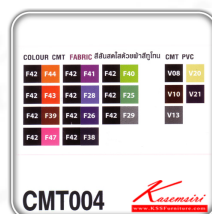

## รายการสินค้า 71526610::CMT004C

ชื่อสินค้า : CMT004C

หมวดหมู่สินค้า : เก้าอี้สำนักงาน

แบรนด์สินค้า : MO-TECH

รายละเอียด : เก้าอี้สำนักงาน มีท้าวแขนขนาด590X605X890X990มม. ปรับสูงต่ำด้วยโซ้คแก๊ส  
สามารถเลือกสีได้ เก้าอี้สำนักงาน MO-TECH

### CMT004C(PVC-ขาพลาสติก)

รายละเอียด : เก้าอี้สำนักงาน มีท้าวแขนขนาด590X605X890X990มม. ปรับสูงต่ำด้วยโซ้คแก๊ส  
สามารถเลือกสีได้ เก้าอี้สำนักงาน MO-TECH

ราคา 4,000 บาท

### CMT004C(ผ้าฝ้าย-ขาพลาสติก)

รายละเอียด : เก้าอี้สำนักงาน มีท้าวแขนขนาด590X605X890X990มม. ปรับสูงต่ำด้วยโซ้คแก๊ส  
สามารถเลือกสีได้ เก้าอี้สำนักงาน MO-TECH

ราคา 4,000 บาท

### CMT004C(PVC-ขาชุโครเมียม)

รายละเอียด : เก้าอี้สำนักงาน มีท้าวแขนขนาด590X605X890X990มม. ปรับสูงต่ำด้วยโซ้คแก๊ส  
สามารถเลือกสีได้ เก้าอี้สำนักงาน MO-TECH

ราคา 5,200 บาท