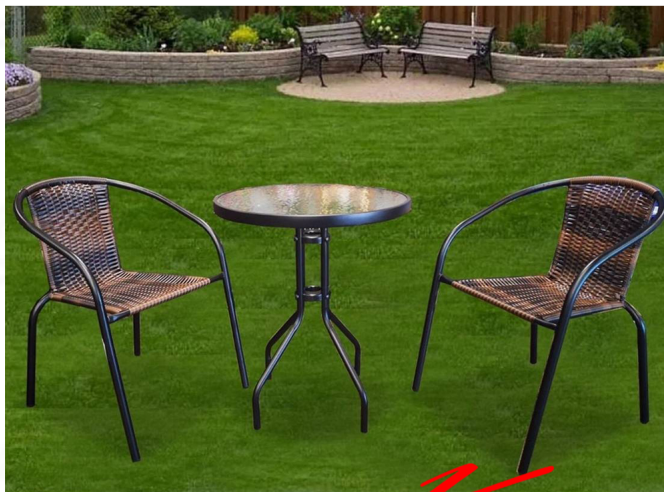

CURVE (เคิร์ฟ)

โต๊ะ: W60XD60XH70 CM. เก้าอี้ W56XD55XH76 CM.

Kasemsiri
www.KSSFurniture.com

ชื่อสินค้า : CURVE

หมวดหมู่สินค้า : โต๊ะสนาม Outdoor

แบรนด์สินค้า : BESTCHOICE

รายละเอียด : ชุดโต๊ะน้ำชาหวายกระจก 2 ที่นั่ง

ระจกนิรภัยสีใส หวายงานทอมือสีน้ำตาล สวยและแข็งแรง

โต๊ะ ขนาด ก600xล600xส700มม.

เก้าอี้ ขนาด ก560xล550xส760มม.

ชุดโต๊ะแพชั่น ซีเอ็นอาร์

CURVE

รายละเอียด : ชุดโต๊ะน้ำชาหวายกระจก 2 ที่นั่ง

ระจกนิรภัยสีใส หวายงานทอมือสีน้ำตาล สวยและแข็งแรง