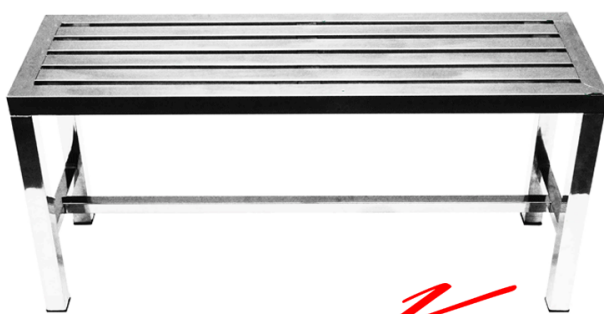

รายการสินค้า 89005::JK-108-1

JK-108/1

Kasemsiri
www.KSSFurniture.com

Kasemsiri
www.KSSFurniture.com

Kasemsiri
www.KSSFurniture.com

ชื่อสินค้า : JK-108-1

หมวดหมู่สินค้า : เก้าอี้สแตนเลส

แบรนด์สินค้า : JK

รายละเอียด : เก้าอี้ยาวท่อเหลี่ยม ขนาด 30x100x48 ซม. ที่นั่ง10x40มม. ขาท่อ38x38มม. เก้าอี้สแตนเลส เจค

JK-108-1

รายละเอียด : เก้าอี้ยาวท่อเหลี่ยม ขนาด 30x100x48 ซม. ที่นั่ง10x40มม. ขาท่อ38x38มม. เก้าอี้สแตนเลส เจค

ราคา 6,400 บาท