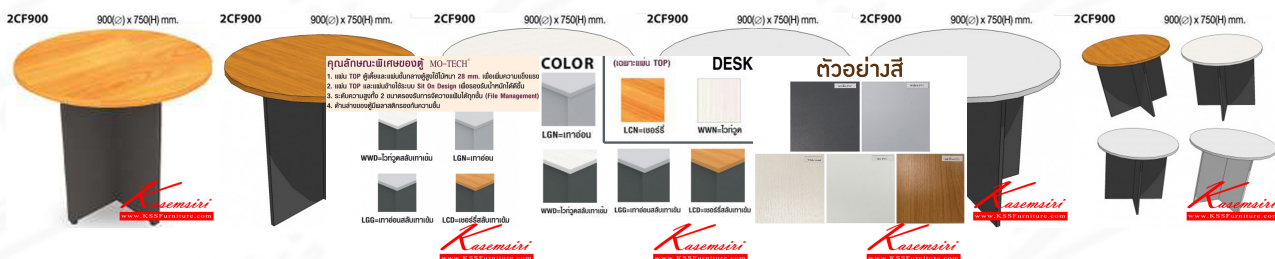

Kasemsiri
KSSFurniture.com

www.kssfurniture.com

Tel : 02-403-1044, 02-403-1055

Mobile : 083-082-8212

Fax : 02-403-1094

Eamil : kssfurntiure2u@hotmail.com

หยุดทุกวันอาทิตย์ เปิด 9.00-18.00

รายการสินค้า 40015::2CF900

2CF900

900(Ø) x 750(H) mm.

ชื่อสินค้า : 2CF900

หมวดหมู่สินค้า : โต๊ะประชุม

แบรนด์สินค้า : MO-TECH

รายละเอียด : โต๊ะประชุมแบบกลม 4 ที่นั่ง ขนาด900X750มม. มี3สีให้เลือก

สีเทาอ่อน,เซอริสสลับเทาเข้ม,ไวท์วูดสลับเทาเข้ม โต๊ะประชุม MO-TECH

2CF900(สีเทาอ่อน)

รายละเอียด : โต๊ะประชุมแบบกลม 4 ที่นั่ง ขนาด900X750มม. มี3สีให้เลือก

สีเทาอ่อน,เซอริสสลับเทาเข้ม,ไวท์วูดสลับเทาเข้ม โต๊ะประชุม MO-TECH

ราคา 3,400 บาท

2CF900(เซอริสลับเทาเข้ม)

รายละเอียด : โต๊ะประชุมแบบกลม 4 ที่นั่ง ขนาด900X750มม. มี3สีให้เลือก
เทาอ่อน,เซอริสลับเทาเข้ม,ไวท์วูดสลับเทาเข้ม โต๊ะประชุม MO-TECH

ราคา 3,700 บาท

2CF900(ไวท์วูดสลับเทาเข้ม)

รายละเอียด : โต๊ะประชุมแบบกลม 4 ที่นั่ง ขนาด900X750มม. มี3สีให้เลือก
เทาอ่อน,เซอริสลับเทาเข้ม,ไวท์วูดสลับเทาเข้ม โต๊ะประชุม MO-TECH

ราคา 3,700 บาท

บริษัท เกษมศิริเฟอร์นิเจอร์ จำกัด