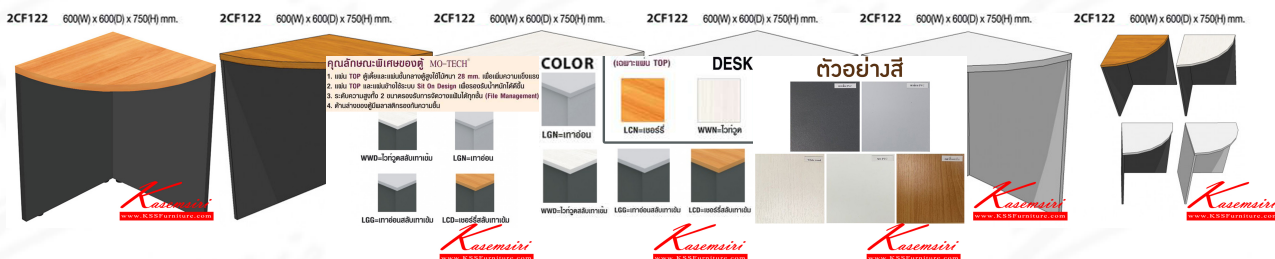

2CF122 600(W) x 600(D) x 750(H) mm.

ชื่อสินค้า : 2CF122

หมวดหมู่สินค้า : โต๊ะประชุม

แบรนด์สินค้า : MO-TECH

รายละเอียด : ตัวต่อโค้งโต๊ะประชุม ขนาด600X600X750มม. มี3สีให้เลือก

สีเทาอ่อน,เซอริสสีสลับเทาเข้ม,ไวท์วูดสลับเทาเข้ม โต๊ะประชุม MO-TECH

2CF122(สีเทาอ่อน)

รายละเอียด : ตัวต่อโค้งโต๊ะประชุม ขนาด600X600X750มม. มี3สีให้เลือก

สีเทาอ่อน,เซอริสสีสลับเทาเข้ม,ไวท์วูดสลับเทาเข้ม โต๊ะประชุม MO-TECH

ราคา 1,800 บาท

2CF122(เซอร์รีสลับเทาเข้ม)

รายละเอียด : ตัวต่อโค้งโต๊ะประชุม ขนาด600X600X750มม. มี3สีให้เลือก
เทาอ่อน,เซอร์รีสลับเทาเข้ม,ไวท์วูดสลับเทาเข้ม โต๊ะประชุม MO-TECH

ราคา 2,200 บาท

2CF122(ไวท์วูดสลับเทาเข้ม)

รายละเอียด : ตัวต่อโค้งโต๊ะประชุม ขนาด600X600X750มม. มี3สีให้เลือก
เทาอ่อน,เซอร์รีสลับเทาเข้ม,ไวท์วูดสลับเทาเข้ม โต๊ะประชุม MO-TECH

ราคา 2,400 บาท

บริษัท เกษมศิริเฟอร์นิเจอร์ จำกัด