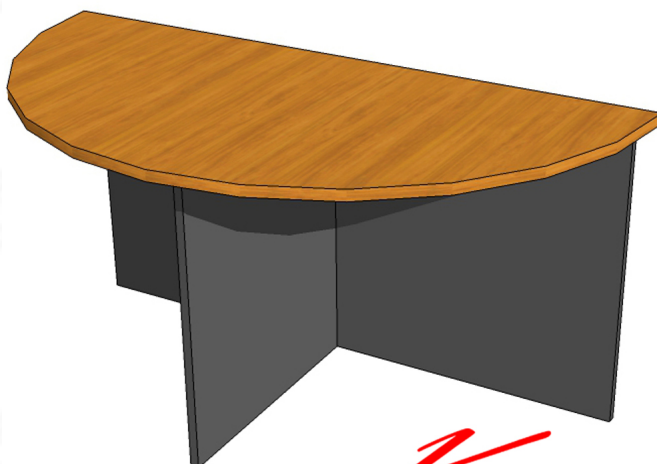

2CF151

1500(๐) x 750(H) mm.

OFFICE FUJ

Kasemsiri
www.KSSFurniture.com

ชื่อสินค้า : 2CF151

หมวดหมู่สินค้า : โต๊ะประชุม

แบรนด์สินค้า : MO-TECH

รายละเอียด : ตัวต่อโค้งโต๊ะประชุม ขนาด1500X750มม. มี3สีให้เลือก

โต๊ะอ่อน,เซอริสสลับเทาเข้ม,ไวท์วูดสลับเทาเข้ม โต๊ะประชุม MO-TECH

2CF151(โต๊ะอ่อน)

รายละเอียด : ตัวต่อโค้งโต๊ะประชุม ขนาด1500X750มม.. มี3สีให้เลือก

โต๊ะอ่อน,เซอริสสลับเทาเข้ม,ไวท์วูดสลับเทาเข้ม โต๊ะประชุม MO-TECH

ราคา 4,000 บาท

2CF151

รายละเอียด : ตัวต่อโค้งโต๊ะประชุม ขนาด1500X750มม. มี3สีให้เลือก
เท้าอ่อน,เซอร์รึสลับเทาเข้ม,ไวท์วูดสลับเทาเข้ม โต๊ะประชุม MO-TECH

ราคา 4,400 บาท

บริษัท เกษมศิริเฟอร์นิเจอร์ จำกัด

เวลาทำการ 9:00-18:00 น. ทุกวันอาทิตย์