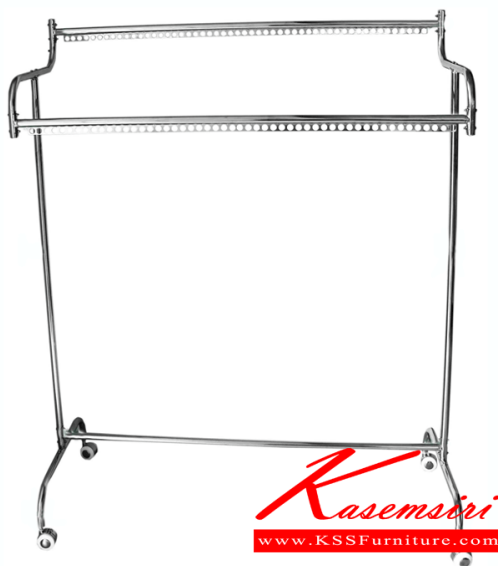

Kasemsiri
KSSFurniture.com

www.kssfurniture.com

Tel : 02-403-1044, 02-403-1055

Mobile : 083-082-8212

Fax : 02-403-1094

Eamil : kssfurntiure2u@hotmail.com

หยุดทุกวันอาทิตย์ เปิด 9.00-18.00

รายการสินค้า 21007::JK-332

JK-665 ราวคู่ซิลเวอร์ มีล้อ

ชื่อสินค้า : JK-332

หมวดหมู่สินค้า : ราวสแตนเลส

แบรนด์สินค้า : JK

รายละเอียด : ราวคู่ซิลเวอร์ มีล้อเลื่อน ขนาด 1200x540x150 cm. ราวสแตนเลส เจค

JK-332

รายละเอียด : ราวคู่ซิลเวอร์ มีล้อเลื่อน ขนาด 1200x540x150 cm. ราวสแตนเลส เจค