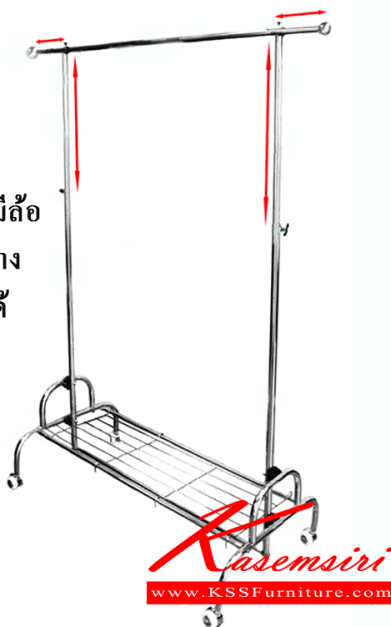

รายการสินค้า 95009::JK-301

JK-301

ราวเดี่ยวเดอลูกซ์มีล้อ
ปรับขยายด้านข้าง
และความสูงได้

ชื่อสินค้า : JK-301

หมวดหมู่สินค้า : ราวสแตนเลส

แบรนด์สินค้า : JK

รายละเอียด : ราวเดี่ยวเดอลูกซ์ มีล้อ ปรับขยายด้านข้างและความสูงได้ ขนาด 101(121)x51x125(190) cm.

ราวสแตนเลส เจค

JK-301

รายละเอียด : ราวเดี่ยวเดอลูกซ์ มีล้อ ปรับขยายด้านข้างและความสูงได้ ขนาด 101(121)x51x125(190) cm.

ราวสแตนเลส เจค

ราคา 3,200 บาท