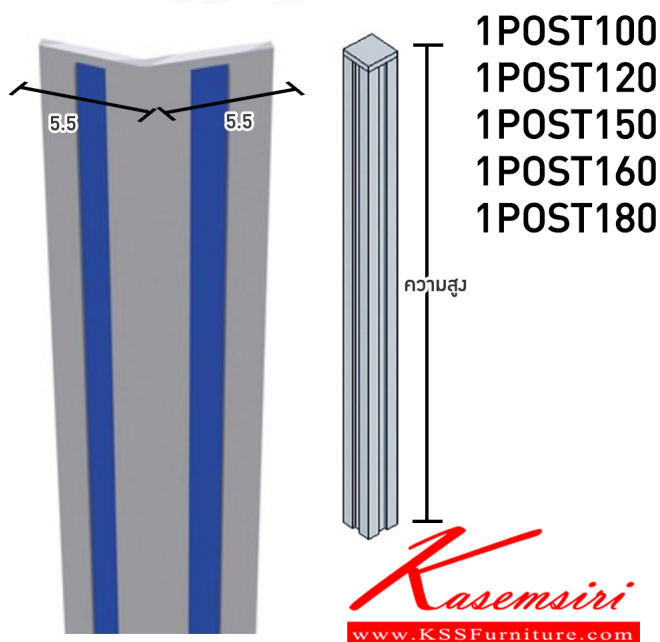

## รายการสินค้า 35024::1POST

ชื่อสินค้า : 1POST

หมวดหมู่สินค้า : พาร์ทิชั่น

แบรนด์สินค้า : NAT

รายละเอียด : เสาจบพาร์ทิชั่น ขนาดกว้าง 55 มม. ลึก 55 มม. สูง 1000,1200,1500,1600,1800 มม.

### 1POST100 (สูง 100 ซม.)

รายละเอียด : เสาจบพาร์ทิชั่น ขนาดกว้าง 55 มม. ลึก 55 มม. สูง 1000 มม.

ราคา 1,100 บาท

### 1POST120 (สูง 120 ซม.)

**รายละเอียด :** เสาจบพาร์ทิชั่น ขนาดกว้าง 55 มม. ลึก 55 มม. สูง 1200 มม.

ราคา 1,200 บาท

### 1POST160 (สูง 160 ซม.)

**รายละเอียด :** เสาจบพาร์ทิชั่น ขนาดกว้าง 55 มม. ลึก 55 มม. สูง 1600 มม.

ราคา 1,400 บาท