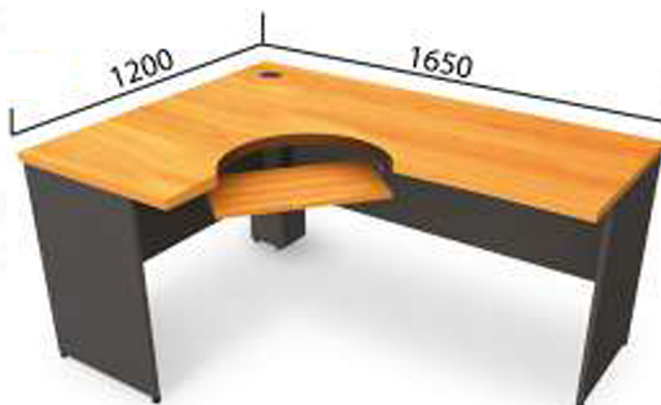

รายการสินค้า 25077::2DC1650

2DC1650 R/L 1650(W) x 1200(D) x 750(H) mm.

Kasemsiri
www.KSSFurniture.com

2DC1650 R/L 1650(W) x 1200(D) x 750(H) mm.

คุณลักษณะพิเศษของโต๊ะทำงาน MO-TECH

Kasemsiri
www.KSSFurniture.com

Kasemsiri
www.KSSFurniture.com

COLOR

(เฉพาะบน TOP)

LGN-เทาอ่อน

LGN-เทาเข้ม

WWW-ไม้จริง

WWW-ไม้จริง

LGN-เทาอ่อน

LGN-เทาเข้ม

LGN-เทาเข้ม

LGN-เทาเข้ม

DESK

ตัวอย่างสี

ตัวอย่างสี

ตัวอย่างสี

ตัวอย่างสี

ตัวอย่างสี

ตัวอย่างสี

ตัวอย่างสี

ตัวอย่างสี

ตัวอย่างสี

ตัวอย่างสี

ชื่อสินค้า : 2DC1650

หมวดหมู่สินค้า : โต๊ะสำนักงานเมลามีน

แบรนด์สินค้า : MO-TECH

รายละเอียด : โต๊ะทำงานเข้ามุมพร้อมถาดคีย์บอร์ด ขนาด1650x120x750มม. มี3สี

ท่อน/เซอร์รีสลับเทาเข้ม/ไวท์วูดสลับเทาเข้ม โต๊ะสำนักงานเมลามีน MO-TECH

2DC1650(เทาอ่อน)

รายละเอียด : โต๊ะทำงานเข้ามุมพร้อมถาดคีย์บอร์ด ขนาด1650x120x750มม. เทาอ่อน โต๊ะสำนักงานเมลามีน O-TECH

ราคา 8,900 บาท