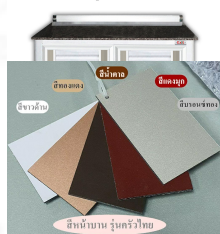

EBJ100C-CF ตู้เจียร์

Kasemsiri
www.KSSFurniture.com

EBJ100C-CF ตู้เจียร์

ชาทึบอลูมิเนียม

EBJ100C-LC ตู้เจียร์

สีหน้าบาน รุ่นครัวไทย

EBJ100C-LM ตู้เจียร์

ขาวจิ้ง

EBJ100C-MC ตู้เจียร์

สีโครมอลูมิเนียม

สีอลูมิเนียม

ดำเงา โกลด์ ครมเงา ขาวพ่น

รูปแบบหน้าทึบหิน

เทาจิ้ง

ชื่อสินค้า : EBJ100C(เจียร์ขอบ)

หมวดหมู่สินค้า : ตู้ครัวเตี้ย อลูมิเนียม