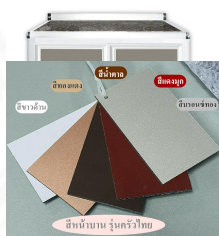

EBG100C-CF ตู้เขียน

Kasemsiri
www.KSSFurniture.com

EBG100C-CF ตู้เขียน

EBG100C-LC ตู้เขียน

EBG100C-LM ตู้เขียน

รูปแบบหน้าท็อปหิน

EBG100C-MC ตู้เขียน

ชื่อสินค้า : EBG100C(ท็อปเข้าขอบ)