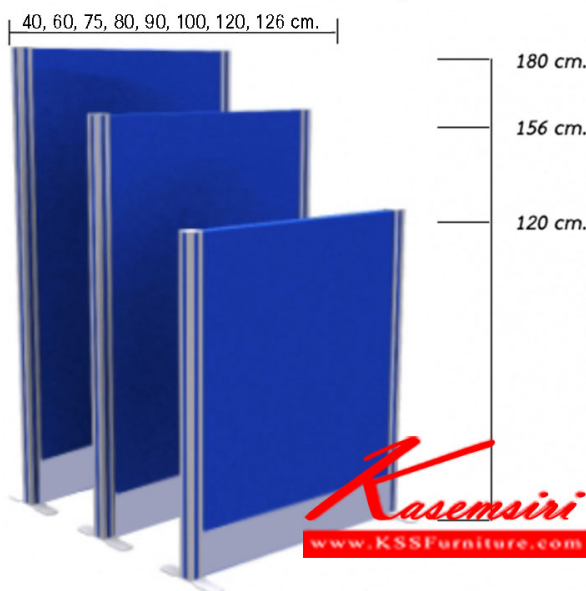

รายการสินค้า 83020::PARTITION-1PF-U

PARTITION : 1PF/U

ชื่อสินค้า : PARTITION-1PF-U

หมวดหมู่สินค้า : พาร์ทิชั่น

แบรนด์สินค้า : MONO

รายละเอียด : พาร์ทิชั่นแบบทึบเต็มแผ่น มีกล่องไฟด้านล่าง เพรมสีเทา,สีดำ

มีรวมอุปกรณ์เสริม เสาจบ,ขาตั้ง

สามารถเลือกเจดสีได้ ของตกต่าง โมโน

1PF-1240-U(40X120cm.)

รายละเอียด : พาร์ทิชั่นแบบทึบเต็มแผ่น มีกล่องไฟด้านล่าง เพรมสีเทา,สีดำ

มีรวมอุปกรณ์เสริม เสาจบ,ขาตั้ง

PF-1240-U ขนาด ก400xล55xส1200มม.

สามารถเลือกเจดสีได้ ของตกต่าง โมโน