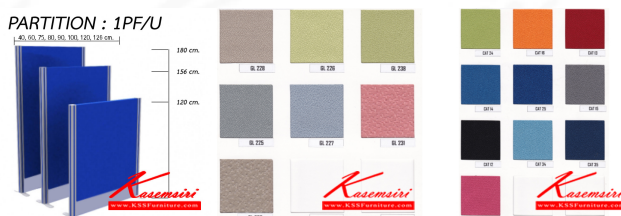

รายการสินค้า 83020::PARTITION-1PF-U

PARTITION : 1PF/U

ชื่อสินค้า : PARTITION-1PF-U

หมวดหมู่สินค้า : พาร์ทิชั่น

แบรนด์สินค้า : MONO

รายละเอียด : พาร์ทิชั่นแบบทึบเต็มแผ่น มีกล่องไฟด้านล่าง เพรมสีเทา,สีดำ

มีรวมอุปกรณ์เสริม เสาจบ,ขาตั้ง

สามารถเลือกเจดสีได้ ของตกต่าง โมโน

1PF-1240-U(40X120cm.)

รายละเอียด : พาร์ทิชั่นแบบทึบเต็มแผ่น มีกล่องไฟด้านล่าง เพรมสีเทา,สีดำ

มีรวมอุปกรณ์เสริม เสาจบ,ขาตั้ง

PF-1240-U ขนาด ก400xล55xส1200มม.

สามารถเลือกเจดสีได้ ของตกต่าง โมโน